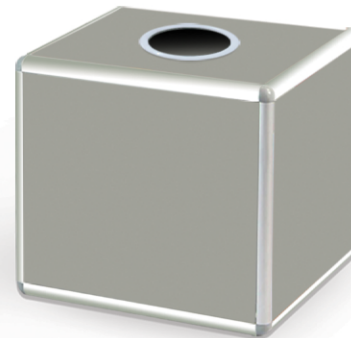

BIG BALLOT BOX

Code No : BB-2
Size : 12"x12"x12"
Material : Aluminum
Price :